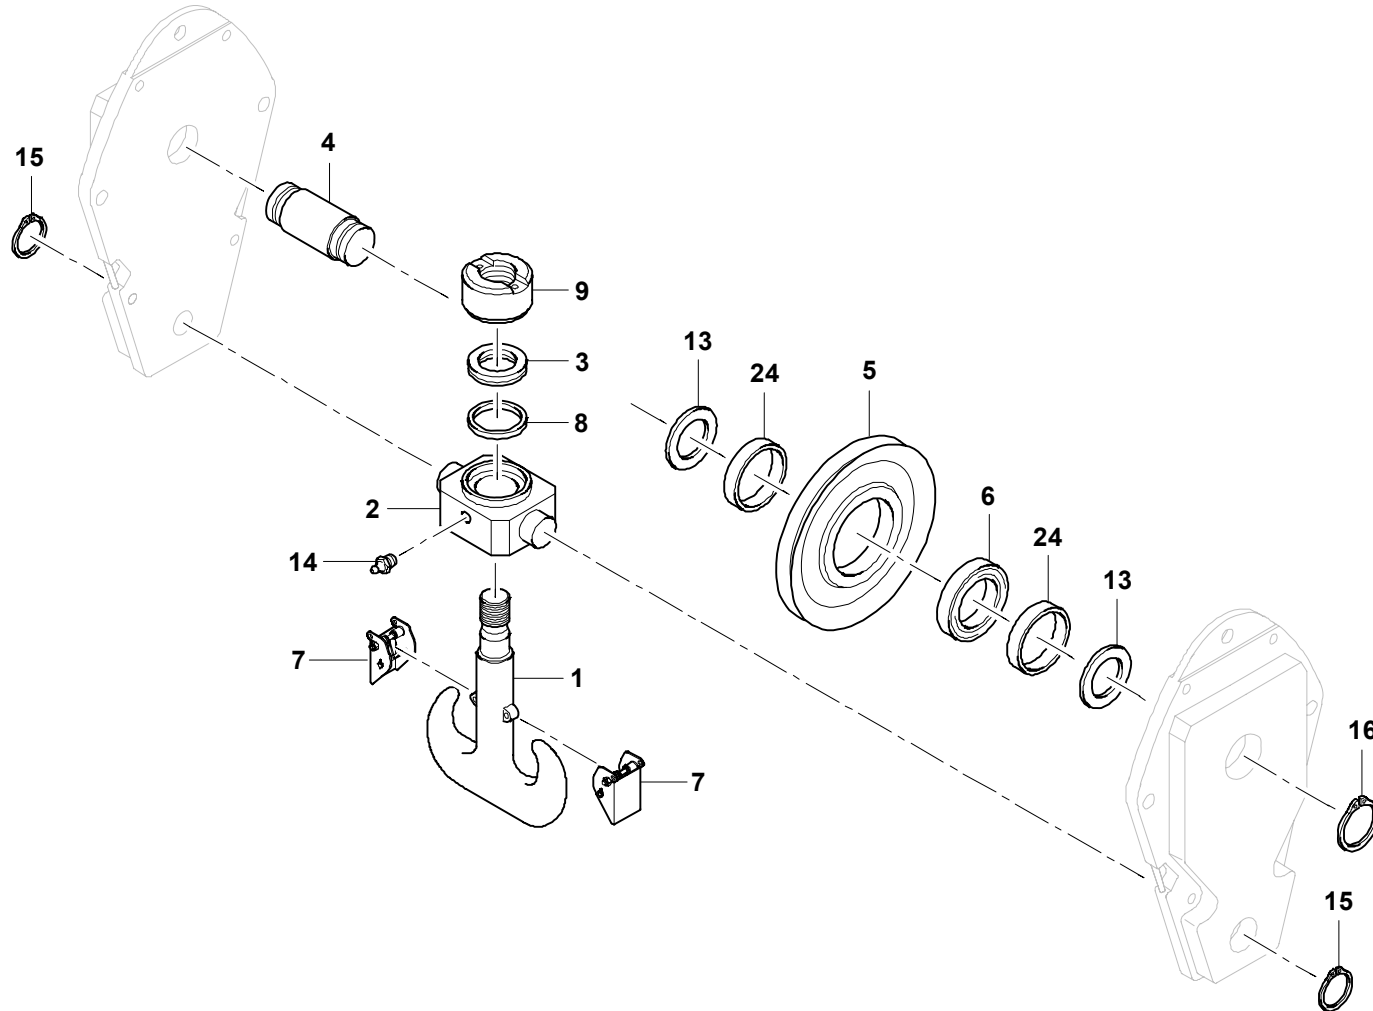

GROVE

UNTERFLASCHE
BOTTOM HOOK BLOCK

BILDTAFEL
PICTORIAL DISPLAY

GMK 6400
BE 705
G 525

07.12

3216022-ETL B

1/2

GROVEUNTERFLASCHE
BOTTOM HOOK BLOCKBILDTADEL
PICTORIAL DISPLAY**GMK 6400**
BE 705
G 525

07.12

3216022-ETL B

2/2